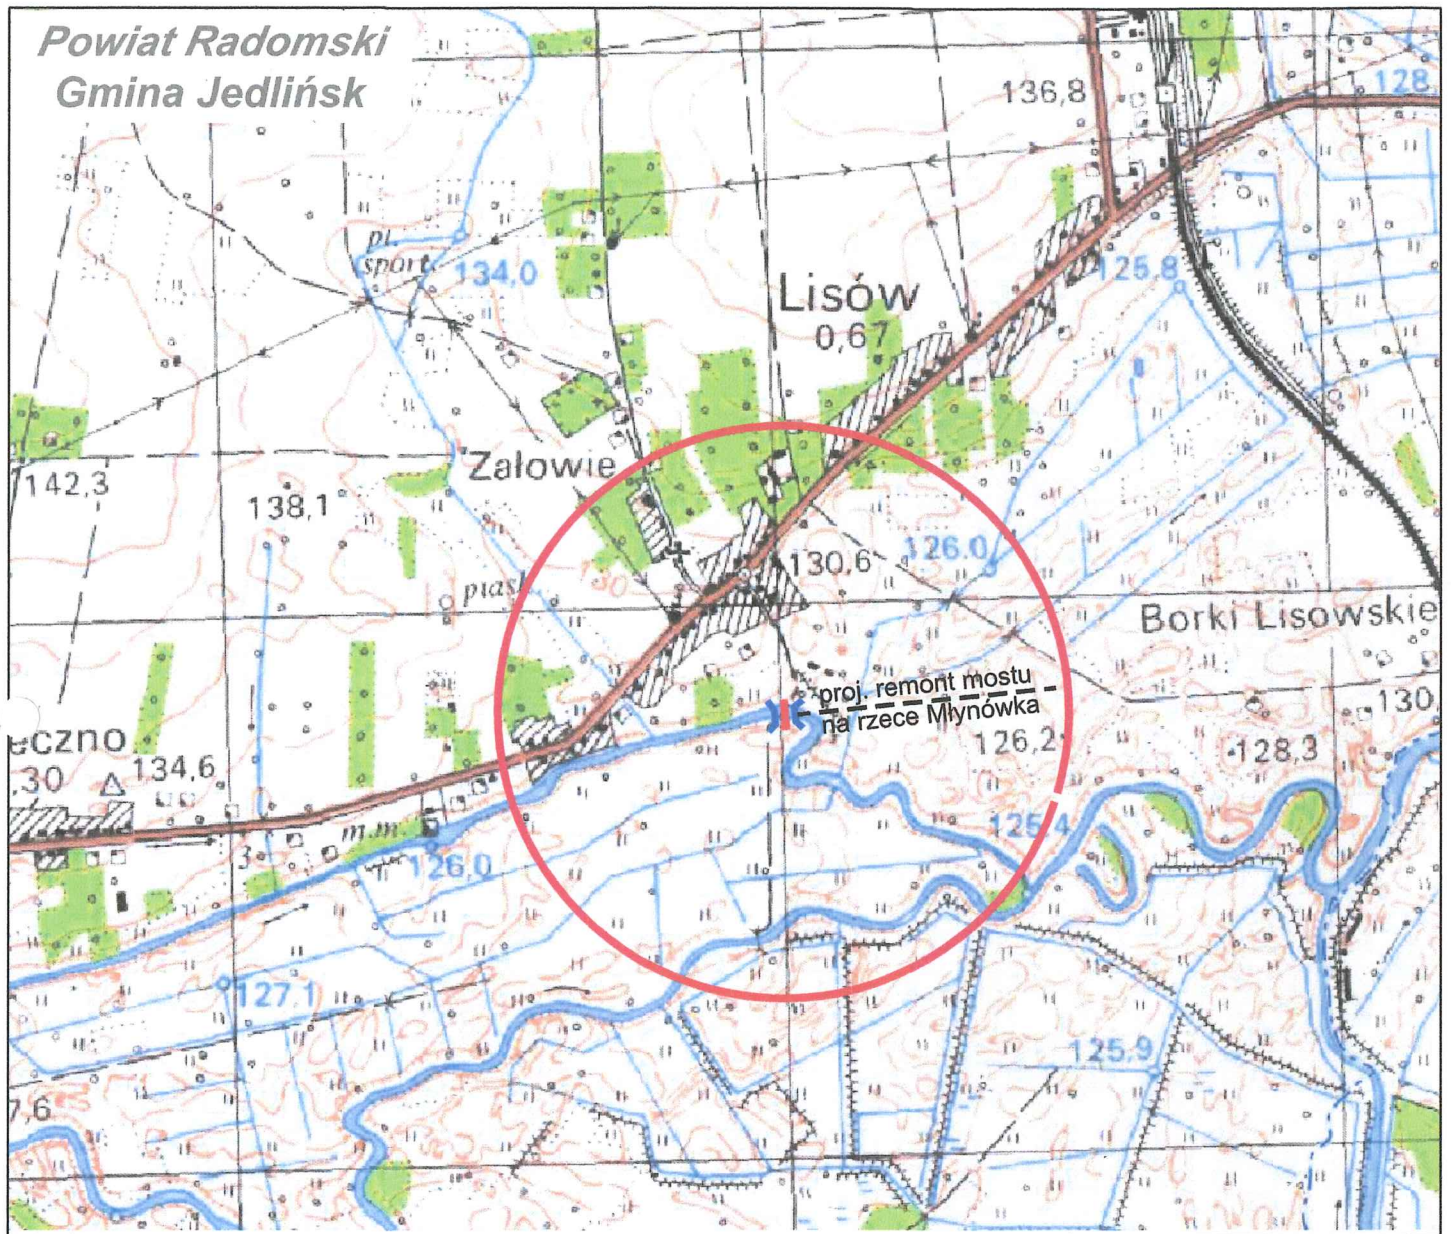

Powiat Radomski
Gmina Jedlińsk

Legenda

proj. remont mostu na rzece Młynówka

PLAN ORIENTACYJNY

Data opr.:	Skala:	Nr rys.:	Arkusz:
09.2022	1:25 000	1	1/1