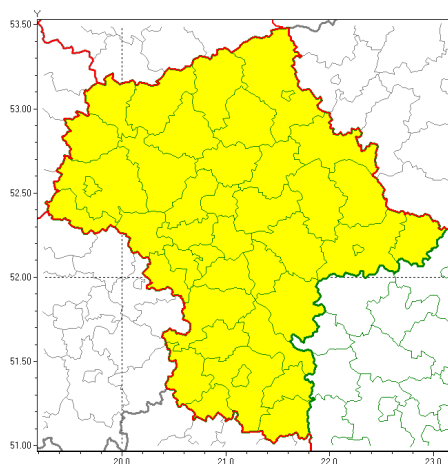

Zasięg ostrzeżeń w województwie

 Przymrozki
 2019-04-14 11:36

WOJEWÓDZTWO MAZOWIECKIE
OSTRZEŻENIA METEOROLOGICZNE ZBIORCZO NR 41
WYKAZ OBOWIAZUJĄCYCH OSTRZEŻEŃ
o godz. 11:36 dnia 14.04.2019

Zjawisko/Stopień zagrożenia	Przymrozki/1
Obszar (w nawiasie numer ostrzeżenia dla powiatu)	powiaty: białobrzegi(24), ciechanowski(28), garwoliński(25), gostyniński(28), grodziski(26), grójecki(25), kozienicki(25), legionowski(27), lipski(24), łosicki(21), makowski(29), miński(27), mławski(28), nowodworski(27), ostrołęcki(28), Ostrołęka(28), ostrowski(25), otwocki(26), piaseczyński(26), Płock(28), płocki(28), płoński(27), pruszkowski(26), przasnyski(29), przysuski(23), pułtuski(29), Radom(23), radomski(23), Siedlce(22), siedlecki(22), sierpecki(27), sochaczewski(27), sokołowski(23), szydłowiecki(23), Warszawa(27), warszawski zachodni(26), węgrowski(26), wołomiński(27), wyszkowski(30), zwoleński(24), uromiński(28), żyrardowski(25)
Ważność	od godz. 02:00 dnia 15.04.2019 do godz. 08:00 dnia 16.04.2019
Prawdopodobieństwo	80%
Przebieg	Prognozuje się spadek temperatury lokalnie do -2°C , a przy gruncie do -4°C .
SMS	IMGW-PIB OSTRZEŻENIA: PRZYMROZKI/1 mazowieckie (wszystkie powiaty) od 02:00/15.04 do 08:00/16.04.2019 temp. min lok. -2 st., przy gruncie -4 st. Dotyczy powiatów: wszystkie powiaty.
RSO	Woj. mazowieckie (wszystkie powiaty), IMGW-PIB wydał ostrzeżenie pierwszego stopnia o przymrozkach
Uwagi	Brak.