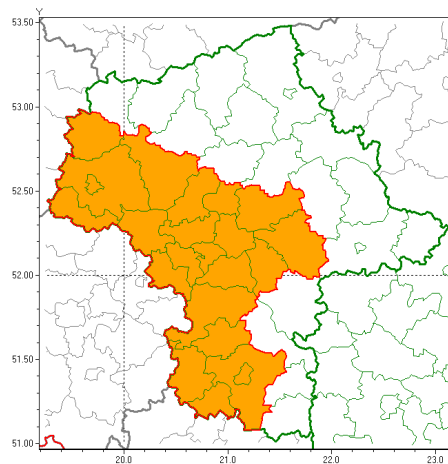

## Zasięg ostrzeżeń w województwie

 Upał  
 2019-06-24 17:04

**WOJEWÓDZTWO MAZOWIECKIE**  
**OSTRZEŻENIA METEOROLOGICZNE ZBIORCZO NR 90**  
**WYKAZ OBYWÓW ZUJACYCH OSTRZEŻENIE**  
**o godz. 17:04 dnia 24.06.2019**

Zjawisko/Stopień zagrożenia	Upał/2
Obszar (w nawiasie numer ostrzeżenia dla powiatu)	powiaty: białobrzeski(46), gostyniński(46), grodziski(48), grójecki(47), legionowski(49), miński(49), nowodworski(48), otwocki(49), piaseczyński(49), Płock(47), płocki(47), płoński(46), pruszkowski(49), przysuski(47), Radom(47), radomski(47), sierpecki(47), sochaczewski(47), szydłowiecki(47), Warszawa(49), warszawski zachodni(49), wołomiński(47), yrardowski(46)
Ważność	od godz. 13:00 dnia 25.06.2019 do godz. 20:00 dnia 26.06.2019
Prawdopodobieństwo	90%
Przebieg	Prognozuje się upały. Temperatura maksymalna we wtorek od 29°C do 31°C, w środę od 30°C do 33°C. Temperatura minimalna w nocy od 16°C do 19°C.
SMS	IMGW-PIB OSTRZEŻENIA: UPAŁ/2 mazowieckie (23 powiatów) od 13:00/25.06 do 20:00/26.06.2019 temp. maks 29-33st, temp min 16-19st. Dotyczy powiatów: białobrzeski, gostyniński, grodziski, grójecki, legionowski, miński, nowodworski, otwocki, piaseczyński, Płock, płocki, płoński, pruszkowski, przysuski, Radom, radomski, sierpecki, sochaczewski, szydłowiecki, Warszawa, warszawski zachodni, wołomiński i yrardowski.
RSO	Woj. mazowieckie (23 powiatów), IMGW-PIB wydał ostrzeżenie drugiego stopnia o upałach
Uwagi	Brak.
Dyżurny synoptyk IMGW-PIB	Anna Woźniak