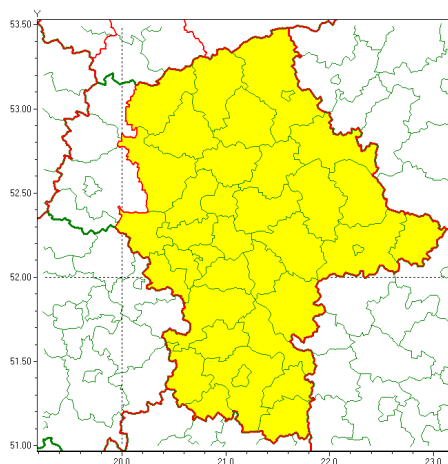

## Zasięg ostrzeżeń w województwie

Burze z gradem  
2020-06-08 08:01

**WOJEWÓDZTWO MAZOWIECKIE**  
**OSTRZEŻENIA METEOROLOGICZNE ZBIORCZO NR 67**  
**WYKAZ OBYWÓW ZUCIANYCH OSTRZEŻENIAMI**  
**o godz. 08:01 dnia 08.06.2020**

Zjawisko/Stopień zagrożenia	Burze z gradem/1
Obszar (w nawiasie numer ostrzeżenia dla powiatu)	powiaty: białobrzeski(39), ciechanowski(37), garwoliński(47), grodziski(34), grójecki(38), kozienicki(47), legionowski(39), lipski(42), łosicki(45), makowski(41), miński(43), mławski(37), nowodworski(36), ostrołęcki(41), Ostrołęka(41), ostrowski(43), otwocki(40), piaseczyński(36), płoński(35), pruszkowski(34), przasnyski(40), przysuski(38), pułtuski(41), Radom(42), radomski(42), Siedlce(45), siedlecki(45), sochaczewski(35), sokołowski(44), szydłowiecki(41), Warszawa(36), warszawski zachodni(34), węgrowski(44), wołomiński(40), wyszkowski(43), żwoleński(43), żyrardowski(35)
Ważność	od godz. 12:00 dnia 08.06.2020 do godz. 24:00 dnia 08.06.2020
Prawdopodobieństwo	80%
Przebieg	Prognozuje się wystąpienie burz z opadami deszczu miejscami od 20 mm do 30 mm, lokalnie do 40 mm oraz porywami wiatru do 80 km/h. Miejscami możliwe liwy grad.
SMS	IMGW-PIB OSTRZEŻENIA: BURZE Z GRADEM/1 mazowieckie (37 powiatów) od 12:00/08.06 do 24:00/08.06.2020 deszcz 30 mm, lokalnie 40 mm, porywy 80 km/h. Dotyczy powiatów: białobrzeski, ciechanowski, garwoliński, grodziski, grójecki, kozienicki, legionowski, lipski, łosicki, makowski, miński, mławski, nowodworski, ostrołęcki, Ostrołęka, ostrowski, otwocki, piaseczyński, płoński, pruszkowski, przasnyski, przysuski, pułtuski, Radom, radomski, Siedlce, siedlecki, sochaczewski, sokołowski, szydłowiecki, Warszawa, warszawski zachodni, węgrowski, wołomiński, wyszkowski, żwoleński i żyrardowski.
RSO	Woj. mazowieckie (37 powiatów), IMGW-PIB wydał ostrzeżenie pierwszego stopnia o burzach z gradem