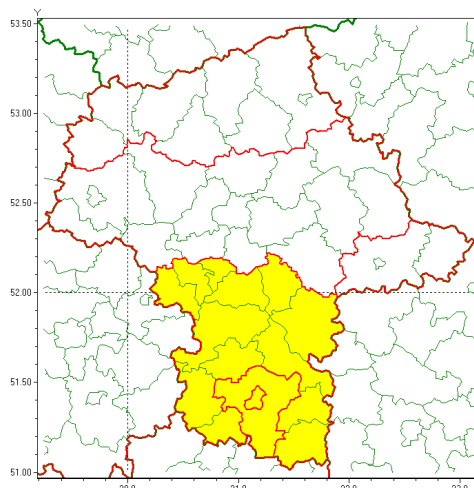

email: meteo.warszawa@imgw.pl

www: www.imgw.pl

Zasięg ostrzeżenia w województwie

Silny deszcz z burzami

Ostrzeżenie meteorologiczne Nr 53

Nazwa biura	IMGW-PIB Centralne Biuro Prognoz Meteorologicznych w Warszawie
Zjawisko/stopień zagrożenia	Silny deszcz z burzami/ 1
Obszar	województwo mazowieckie powiat radomski
Ważność	od godz. 10:00 dnia 24.06.2020 do godz. 21:00 dnia 24.06.2020
Przebieg	Prognozuje się wystąpienie opadów deszczu okresami o natężeniu umiarkowanym okresami silnym. Prognozowana wysokość opadów za okres ważności Ostrzeżenia - miejscami od 30 mm do 40 mm. W trakcie opadów deszczu będzie występować burze z porywami wiatru do 65 km/h.
Prawdopodobieństwo wystąpienia zjawiska(%)	80%
Uwagi	Brak.
Dyrektor synoptyk IMGW-PIB	Michał Folwarski
Godzina i data wydania	godz. 07:35 dnia 24.06.2020
SMS	IMGW-PIB OSTRZEŻENIE: DESZCZ i BURZE/1 mazowieckie/radomski od 10:00/24.06 do 21:00/24.06.2020 40 mm; porywy 65km/h.