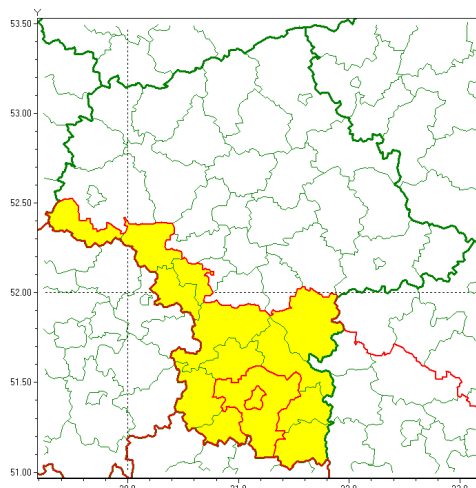

email: meteo.warszawa@imgw.pl

www: www.imgw.pl

Zasięg ostrzeżenia w województwie

Burze z gradem

Ostrzeżenie meteorologiczne Nr 54

Nazwa biura	IMGW-PIB Centralne Biuro Prognoz Meteorologicznych w Warszawie
Zjawisko/stopień zagrożenia	Burze z gradem/ 1
Obszar	województwo mazowieckie powiat radomski
Ważność	od godz. 13:30 dnia 25.06.2020 do godz. 01:30 dnia 26.06.2020
Przebieg	Prognozuje się wystąpienie burz z opadami deszczu miejscami od 20 mm do 30 mm, lokalnie do 40 mm oraz porywami wiatru do 75 km/h. Miejscami grad.
Prawdopodobieństwo wystąpienia zjawiska(%)	90%
Uwagi	Brak.
Dyrektor synoptyk IMGW-PIB	Małgorzata Tomczuk
Godzina i data wydania	godz. 13:22 dnia 25.06.2020
SMS	IMGW-PIB OSTRZEŻA: BURZE Z GRADEM/1 mazowieckie/radomski od 13:30/25.06 do 01:30/26.06.2020 deszcz 40 mm, porywy 75 km/h.