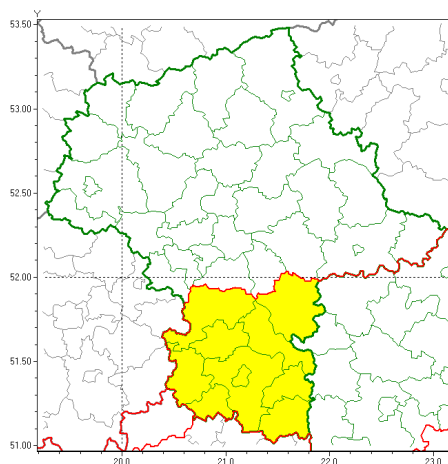

email: meteo.warszawa@imgw.pl

www: www.imgw.pl

Zasięg ostrzeżeń w województwie

Burze z gradem
2020-07-06 15:44

WOJEWÓDZTWO MAZOWIECKIE
OSTRZEŻENIA METEOROLOGICZNE ZBIORCZO NR 115
WYKAZ OBYWATELI ZUCIANYCH OSTRZEŻENIEM
o godz. 15:44 dnia 06.07.2020

Zjawisko/Stopień zagrożenia	Burze z gradem/1
Obszar (w nawiasie numer ostrzeżenia dla powiatu)	powiaty: białobrzeski(58), garwoliński(68), grójecki(57), kozienicki(68), lipski(63), przysuski(57), Radom(62), radomski(62), szydłowiecki(61), zwoleński(64)
Ważność	od godz. 15:46 dnia 06.07.2020 do godz. 21:00 dnia 06.07.2020
Prawdopodobieństwo	80%
Przebieg	Prognozuje się wystąpienie burz z opadami deszczu od 10 mm do 20 mm oraz porywami wiatru do 80 km/h. Miejscami grad.
SMS	IMGW-PIB OSTRZEŻENIA: BURZE Z GRADEM/1 mazowieckie (10 powiatów) od 15:46/06.07 do 21:00/06.07.2020 deszcz 20 mm, porywy 80 km/h, grad. Dotyczy powiatów: białobrzeski, garwoliński, grójecki, kozienicki, lipski, przysuski, Radom, radomski, szydłowiecki i zwoleński.
RSO	Woj. mazowieckie (10 powiatów), IMGW-PIB wydał ostrzeżenie pierwszego stopnia o burzach z gradem
Uwagi	Z uwagi na dynamiczną sytuację meteorologiczną ostrzeżenie może być aktualizowane.
Dyrektor synoptyk IMGW-PIB	Ilona Bazyluk