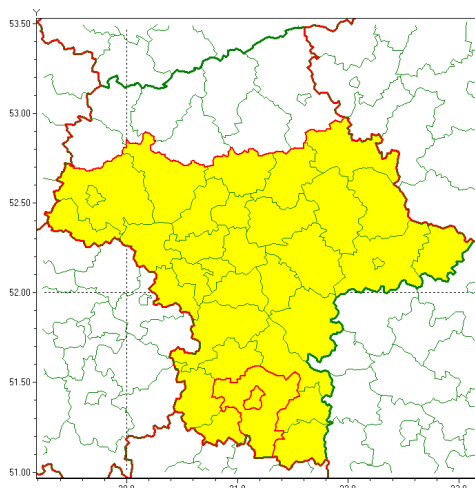

### Zasięg ostrzeżenia w województwie

Burze z gradem

### Ostrzeżenie meteorologiczne Nr 73

<b>Nazwa biura</b>	IMGW-PIB Centralne Biuro Prognoz Meteorologicznych w Warszawie
<b>Zjawisko/stopień zagrożenia</b>	Burze z gradem/ 1
<b>Obszar</b>	województwo mazowieckie <b>powiat radomski</b>
<b>Ważność</b>	od godz. 11:00 dnia 18.08.2020 do godz. 24:00 dnia 18.08.2020
<b>Przebieg</b>	Prognozuje się wystąpienie burz z opadami deszczu miejscami od 30 mm do 40 mm oraz porywami wiatru do 80 km/h. Miejscami grad.
<b>Prawdopodobieństwo wystąpienia zjawiska(%)</b>	80%
<b>Uwagi</b>	Z uwagi na dynamiczną sytuację, stopień ostrzeżenia może zostać podwyższony.
<b>Dyrektor synoptyk IMGW-PIB</b>	Grażyna Dąbrowska
<b>Godzina i data wydania</b>	godz. 07:46 dnia 18.08.2020
<b>SMS</b>	IMGW-PIB OSTRZEŻENIE: BURZE Z GRADEM/1 mazowieckie/radomski od 11:00/18.08 do 24:00/18.08.2020 deszcz 40 mm, grad, porywy 80 km/h.