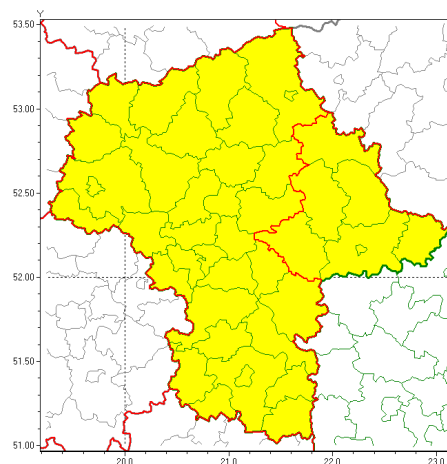

Zasięg ostrzeżeń w województwie

Oblodzenie
2021-04-06 15:56

Przymrozki
2021-04-06 15:56

WOJEWÓDZTWO MAZOWIECKIE
OSTRZEŻENIA METEOROLOGICZNE ZBIORCZO NR 67
WYKAZ OBOWIĄZUJĄCYCH OSTRZEŻEŃ
o godz. 15:56 dnia 06.04.2021

Zjawisko/Stopień zagrożenia	Oblodzenie/1
Obszar (w nawiasie numer ostrzeżenia dla powiatu)	powiaty: łosicki(40), miński(37), ostrowski(42), Siedlce(40), siedlecki(40), sokołowski(39), węgrowski(37)
Ważność	od godz. 20:00 dnia 06.04.2021 do godz. 07:00 dnia 07.04.2021
Prawdopodobieństwo	80%
Przebieg	Prognozuje się zamarzanie mokrej nawierzchni dróg i chodników po opadach deszczu ze śniegiem i mokrego śniegu powodujące ich oblodzenie. Temperatura minimalna od -5°C do -2°C, temperatura minimalna przy gruncie miejscami około -6°C.
SMS	IMGW-PIB OSTRZEŻENIA: OBLODZENIE/1 mazowieckie (7 powiatów) od 20:00/06.04 do 07:00/07.04.2021 temp. min. od -5 st. do -2 st., przy gruncie do -6 st., śniegiem. Dotyczy powiatów: łosicki, miński, ostrowski, Siedlce, siedlecki, sokołowski i węgrowski.
RSO	Woj. mazowieckie (7 powiatów), IMGW-PIB wydał ostrzeżenie pierwszego stopnia o oblodzeniu
Uwagi	Brak.
Zjawisko/Stopień zagrożenia	Przymrozki/1