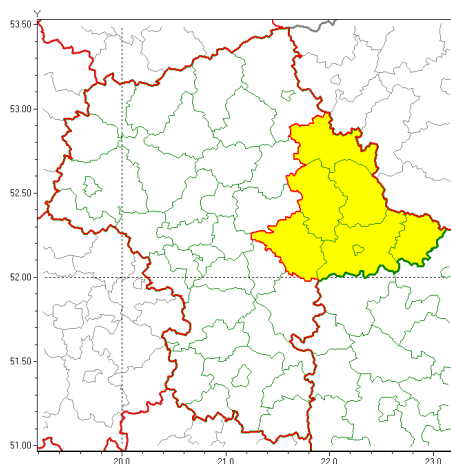

Zasięg ostrzeżeń w województwie

Oblodzenie
2021-04-06 15:56

Przymrozki
2021-04-06 15:56

WOJEWÓDZTWO MAZOWIECKIE
OSTRZEŻENIA METEOROLOGICZNE ZBIORCZO NR 67
WYKAZ OBOWIĄZUJĄCYCH OSTRZEŻEŃ
o godz. 15:56 dnia 06.04.2021

Zjawisko/Stopień zagrożenia	Oblodzenie/1
Obszar (w nawiasie numer ostrzeżenia dla powiatu)	powiaty: łosicki(40), miński(37), ostrowski(42), Siedlce(40), siedlecki(40), sokołowski(39), węgrowski(37)
Ważność	od godz. 20:00 dnia 06.04.2021 do godz. 07:00 dnia 07.04.2021
Prawdopodobieństwo	80%
Przebieg	Prognozuje się zamarzanie mokrej nawierzchni dróg i chodników po opadach deszczu ze śniegiem i mokrego śniegu powodujące ich oblodzenie. Temperatura minimalna od -5°C do -2°C, temperatura minimalna przy gruncie miejscami około -6°C.
SMS	IMGW-PIB OSTRZEŻENIA: OBLODZENIE/1 mazowieckie (7 powiatów) od 20:00/06.04 do 07:00/07.04.2021 temp. min. od -5 st. do -2 st., przy gruncie do -6 st., śniegiem. Dotyczy powiatów: łosicki, miński, ostrowski, Siedlce, siedlecki, sokołowski i węgrowski.
RSO	Woj. mazowieckie (7 powiatów), IMGW-PIB wydał ostrzeżenie pierwszego stopnia o oblodzeniu
Uwagi	Brak.
Zjawisko/Stopień zagrożenia	Przymrozki/1