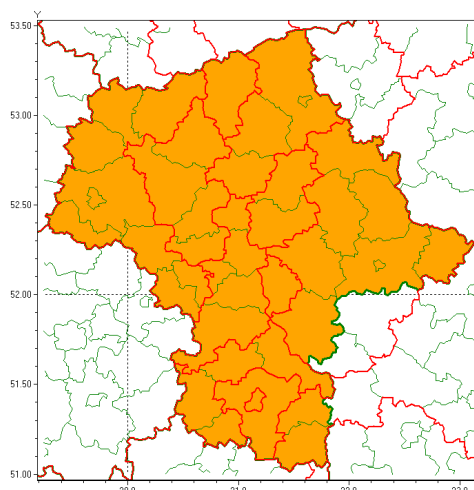

Zasięg ostrzeżenia w województwie

Burze z gradem

Ostrzeżenie meteorologiczne Nr 50

Nazwa biura	IMGW-PIB Centralne Biuro Prognoz Meteorologicznych - Wydział w Warszawie
Zjawisko/stopień zagrożenia	Burze z gradem/ 2
Obszar	województwo mazowieckie powiat radomski
Ważność	od godz. 09:00 dnia 24.06.2021 do godz. 09:00 dnia 25.06.2021
Przebieg	Prognozowane są burze, którym będzie towarzyszyć nawalne opady deszczu od 30 mm do 40 mm oraz porywy wiatru do 110 km/h. Miejscami grad.
Prawdopodobieństwo wystąpienia zjawiska(%)	80%
Uwagi	Ostrzeżenie może być aktualizowane na bieżąco, z uwagi na dynamiczną sytuację w ciągu dnia i w nocy 24/25.06.
Dyrektor synoptyk IMGW-PIB	Ilona Bazyluk
Godzina i data wydania	godz. 20:55 dnia 23.06.2021
SMS	IMGW-PIB OSTRZEŻA: BURZE Z GRADEM/2 mazowieckie/radomski od 09:00/24.06 do 09:00/25.06.2021 deszcz 40 mm, grad, porywy 110 km/h.