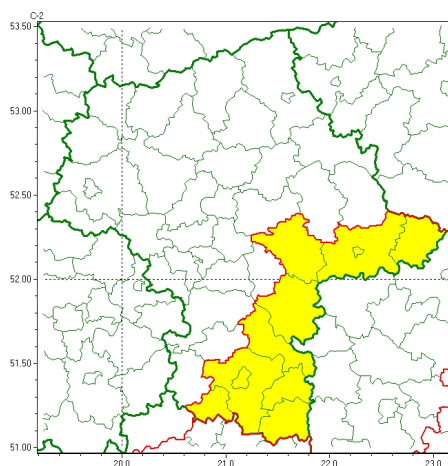

Zasięg ostrzeżeń w województwie

Gęsta mgła
2024-12-02 11:45

WOJEWÓDZTWO MAZOWIECKIE
OSTRZEŻENIA METEOROLOGICZNE ZBIORCZO NR 344
WYKAZ OBOWIĄZUJĄCYCH OSTRZEŻEŃ
o godz. 11:45 dnia 02.12.2024

Zjawisko/Stoień zagrożenia	Gęsta mgła/1
Obszar (w nawiasie numer ostrzeżenia dla powiatu)	powiaty: garwoliński(114), kozienicki(121), lipski(126), łosicki(112), miński(115), Radom(122), radomski(122), Siedlce(121), siedlecki(121), szydłowiecki(124), zwoleński(124)
Ważność	od godz. 18:00 dnia 02.12.2024 do godz. 09:00 dnia 03.12.2024
Prawdopodobieństwo	80%
Przebieg	Prognozuje się gęste mgły, w zasięgu których widzialność będzie miejscami wynosić poniżej 200 m. Miejscami ślisko.
SMS	IMGW-PIB OSTRZEŻGA: MGŁA/1 mazowieckie (11 powiatów) od 18:00/02.12 do 09:00/03.12.2024 widzialność 200 m. Dotyczy powiatów: garwoliński, kozienicki, lipski, łosicki, miński, Radom, radomski, Siedlce, siedlecki, szydłowiecki i zwoleński.
RSO	Woj. mazowieckie (11 powiatów), IMGW-PIB wydał ostrzeżenie pierwszego stopnia o silnych mgłach
Uwagi	Brak.